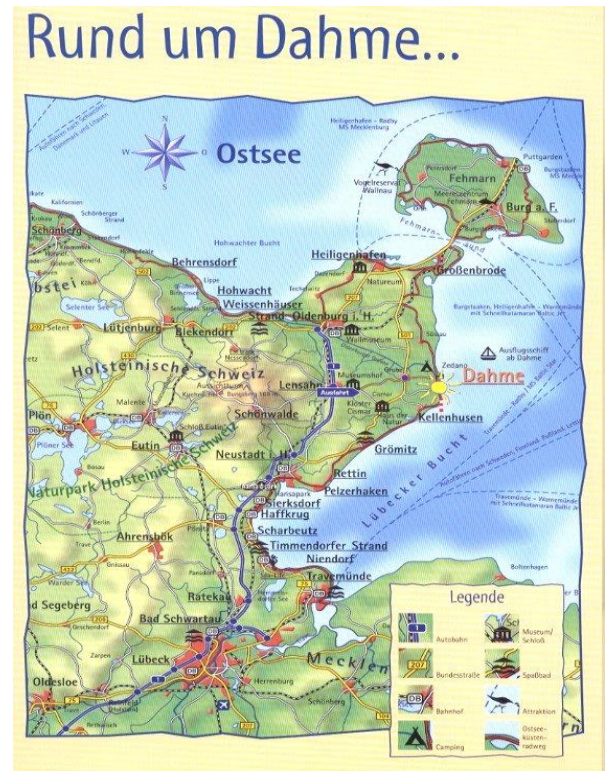

Und so finden Sie uns :

entweder 1.

Über die Autobahn A1 Hamburg – Lübeck
Abfahrt Lehnsahn Richtung Cismar,
Ausschilderung nach Dahme, dann Dahme Nord
nach dem Ortsschild erste Straße rechts in den
Ulmenweg, dann dem Hinweisschild folgen.

oder 2.

Über die Autobahn A1 Hamburg – Lübeck
Abfahrt Lensahn Richtung Grube
In Grube angekommen, rechts und die
nächste Straße wieder links Richtung Dahme.
In Dahme vom Gruber Weg rechts in die
Cismarer Straße.
Anschließend die nächste links in den
Ulmenweg.

Dahme Abfahrt Nord

Auffahrt Bauernhof Specht

Wir freuen uns auf Sie !