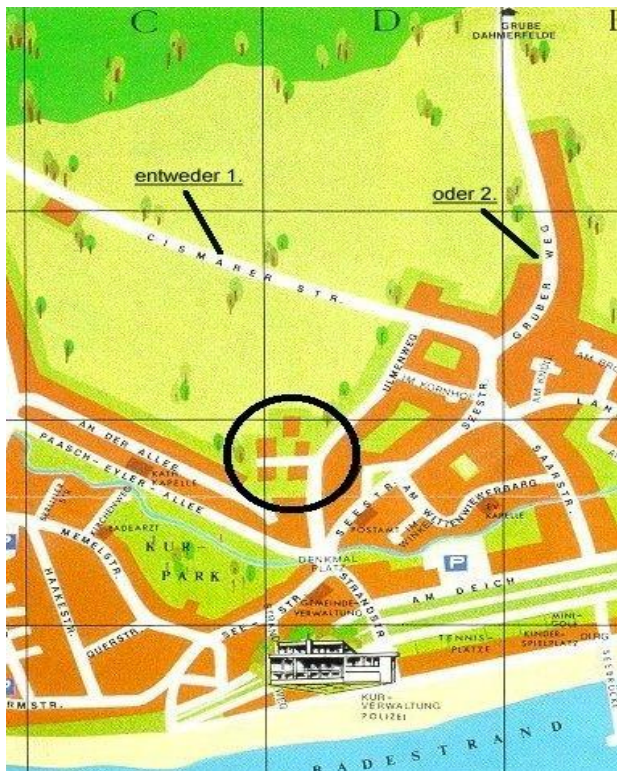

Und so finden Sie uns :

entweder 1.

Über die Autobahn A1 Hamburg – Lübeck
Abfahrt Lehnsahn Richtung Cismar,
Ausschilderung nach Dahme, dann Dahme Nord
nach dem Ortsschild erste Straße rechts in den
Ulmenweg, dann dem Hinweisschild folgen.

oder 2.

Über die Autobahn A1 Hamburg – Lübeck
Abfahrt Lensahn Richtung Grube
In Grube angekommen, rechts und die
nächste Straße wieder links Richtung Dahme.
In Dahme vom Gruber Weg rechts in die
Cismarer Straße.
Anschließend die nächste links in den
Ulmenweg.

Dahme Abfahrt Nord

Auffahrt Bauernhof Specht

Wir freuen uns auf Sie !