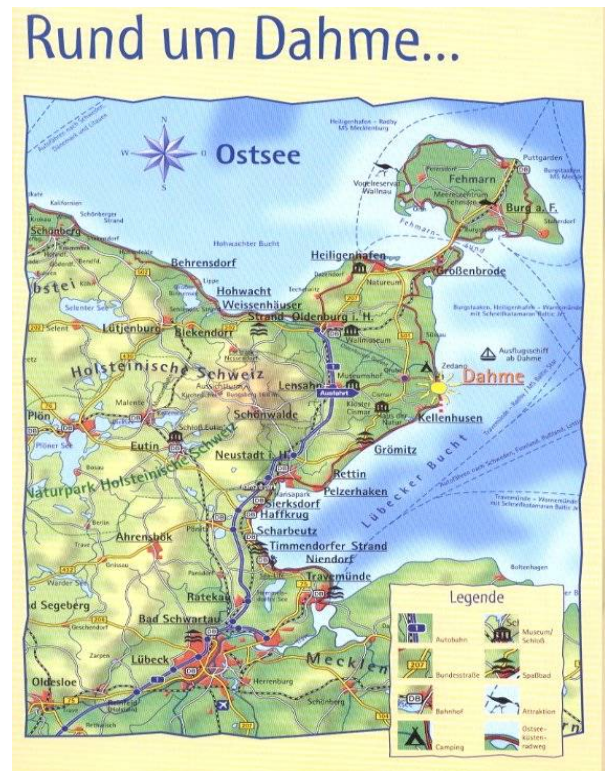

Und so finden Sie uns :

entweder 1.

Über die Autobahn A1 Hamburg – Lübeck
Abfahrt Lehnsahn Richtung Cismar,
Ausschilderung nach Dahme, dann Dahme Nord
nach dem Ortsschild erste Straße rechts in den
Ulmenweg, dann dem Hinweisschild folgen.

oder 2.

Über die Autobahn A1 Hamburg – Lübeck
Abfahrt Lensahn Richtung Grube
In Grube angekommen, rechts und die
nächste Straße wieder links Richtung Dahme.
In Dahme vom Gruber Weg rechts in die
Cismarer Straße. Anschließend die nächste
links in den Ulmenweg.

Dahme Abfahrt Nord

Auffahrt Bauernhof Specht

Wir freuen uns auf Sie !